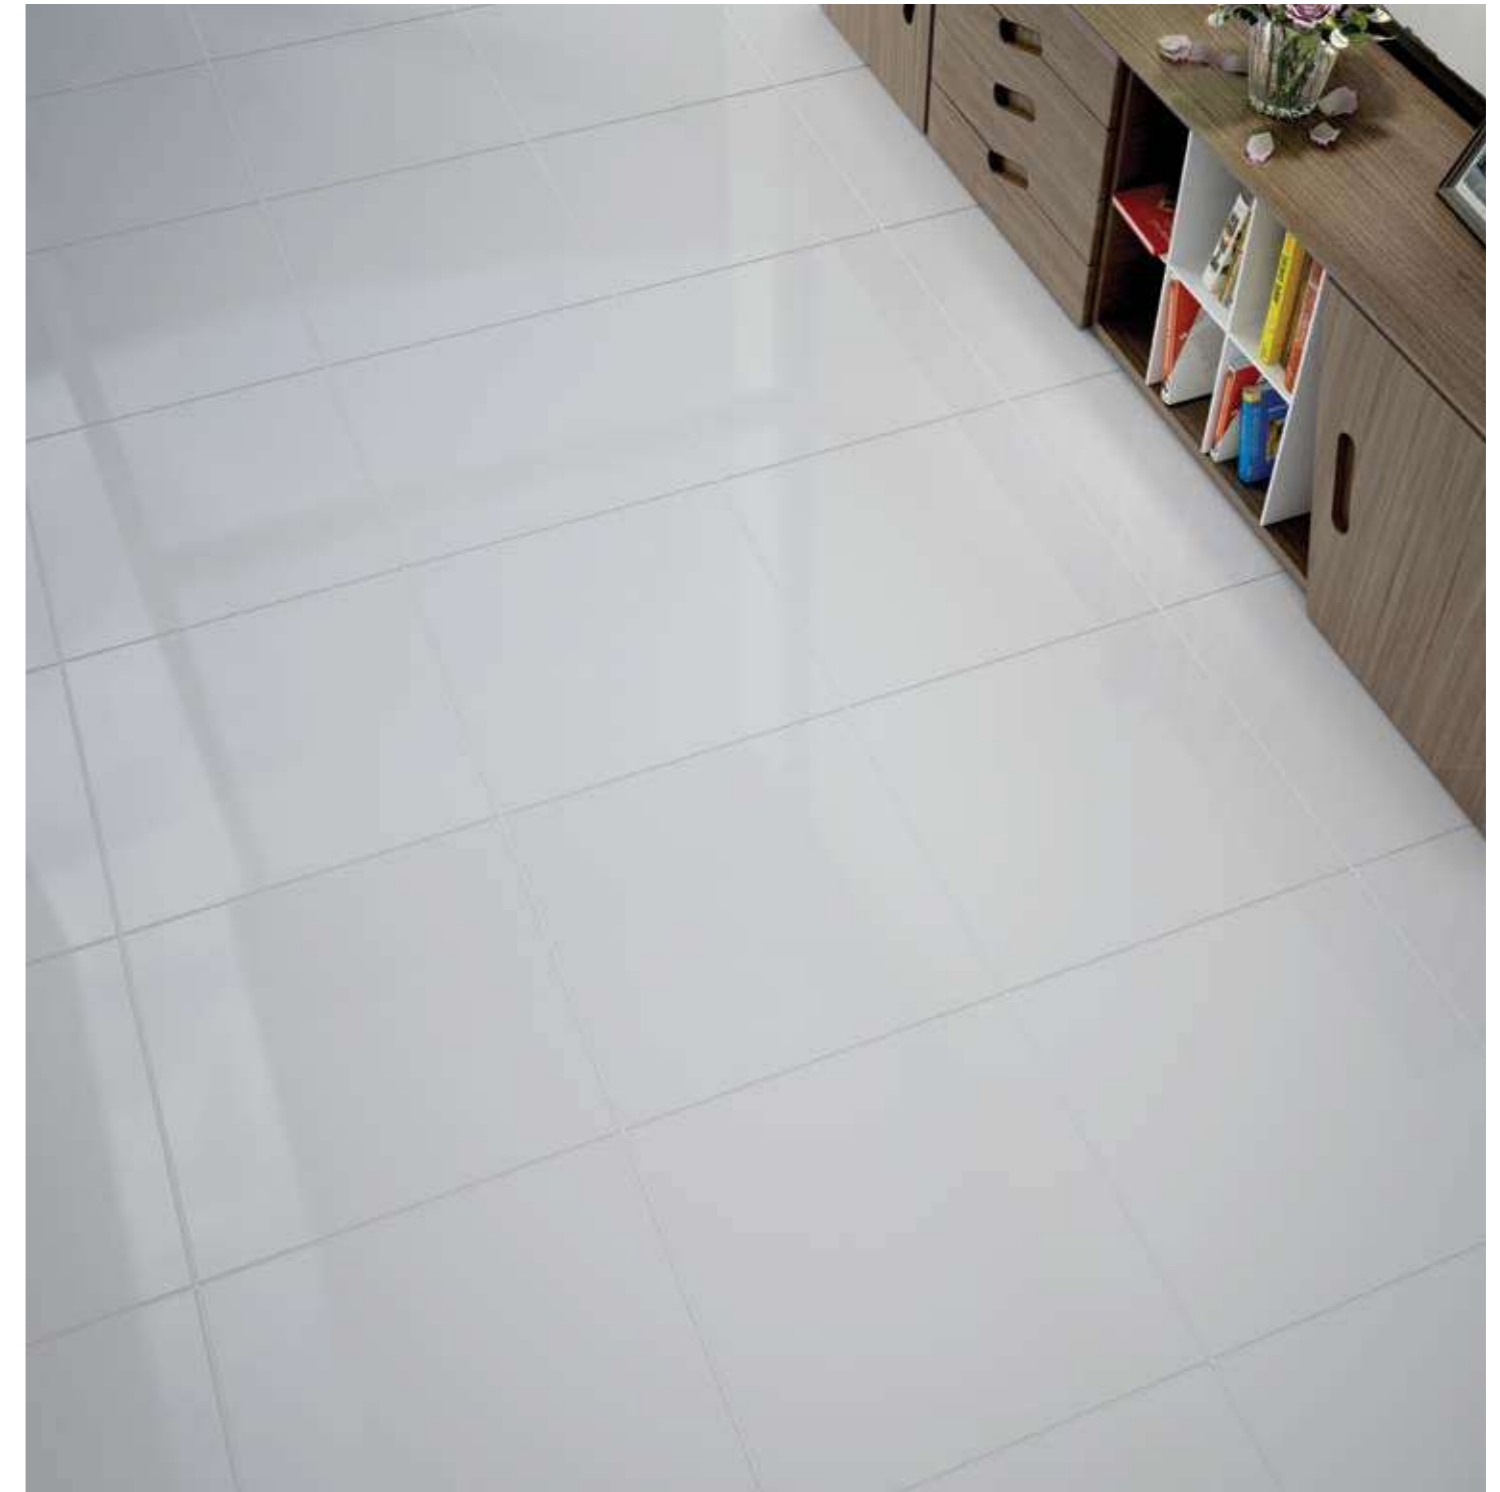

premium ivory

premium brown

Premium White 33x33 cm

Name	Code	Size(CM)	Name	Code	Size(CM)
premium white	A04RPREM-WH0.MOU	33x33	premium ivory	A04RPREM-IVO.MOU	33x33
premium grey	A04RPREM-GY0.MOU	33x33	premium brown	A04RPREM-BR0.MOU	33x33
premium black	A04RPREM-BK0.MOU	33x33			