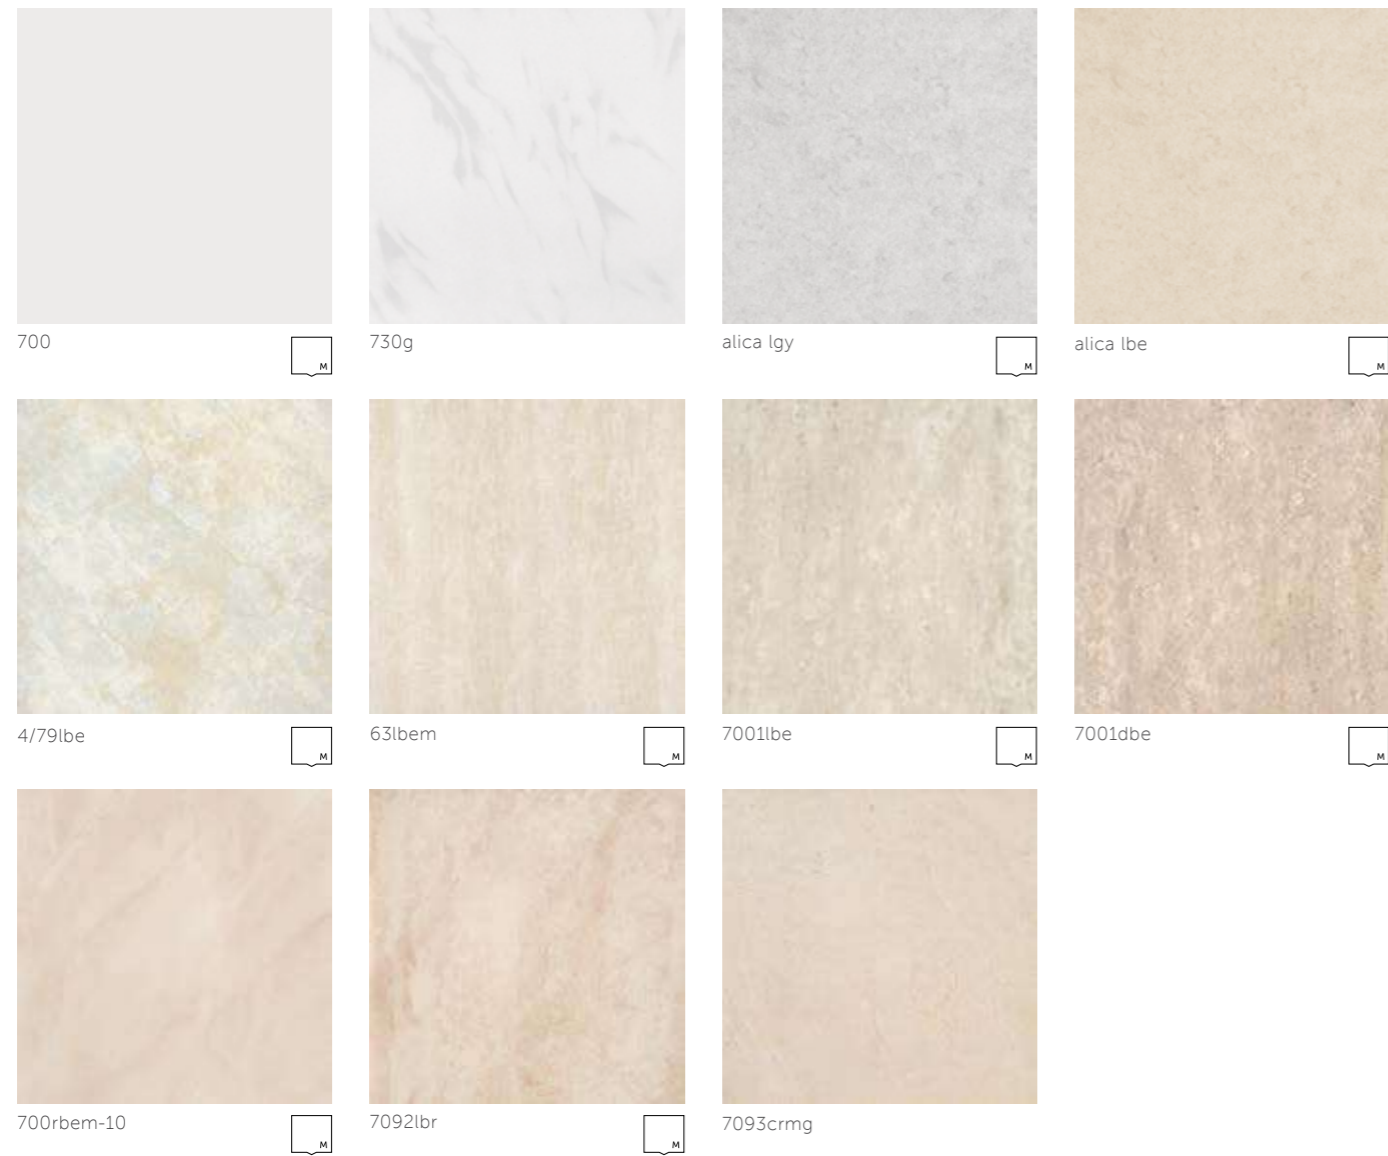

## Colours

730G 41.6x41.6 cm

Name	Code	Size(CM)	Name	Code	Size(CM)
700	A07R700-WHO.MOU	41.6x41.6	7001lbe	A07R7001-LBE.MOU	41.6x41.6
730g (matt)	A07R730-GY0.MOU	41.6x41.6	7001dbe	A07R7001-DBE.MOU	41.6x41.6
730g (glossy)	A07R730-GY0.GOU	41.6x41.6	700rbem-10	A07RRBEM-BE0.MOU	41.6x41.6
alica lgy	A07RALIC-LGY.MOU	41.6x41.6	7092lbr	A07R7092-LBR.MOU	41.6x41.6
alica lbe	A07RALIC-LBE.MOU	41.6x41.6	7093crrmg (matt)	A07R7093-CR0.MOU	41.6x41.6
4/79lbe	A07R79-LBE.MOU	41.6x41.6	7093crrmg (glossy)	A07R7093-CR0.GOU	41.6x41.6
63lbem	A07R63-LBE.MOU	41.6x41.6			