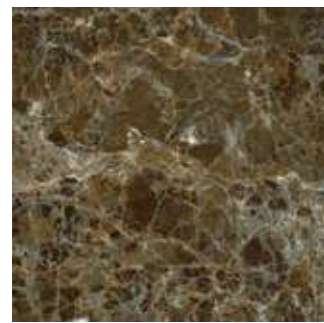

egrenete dark green