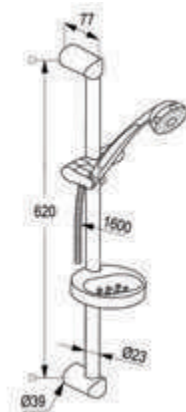

RAK6034105

3S shower set L = 900 mm