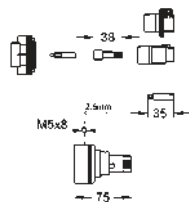

47 790 000 **chrome** 56.00

Rapido Connection Set
 fits to Rapido T (35 500), Rapido E (35 501)
 and Rapido SmartBox (35 600)
 VA approved
 2 pcs./unit

29 007 000 **chrome** 168.00

Safety Combination (EN 1717)
 for Rapido T 35 500 000
 re-fitting-set for backflow protection,
 for use with inlet- pop-up and waste-sets
 e.g.: Talentofill 28 990 000 or 28 991 000
 replaces use of pipe interrupter,
 therefore no additional escutcheon necessary