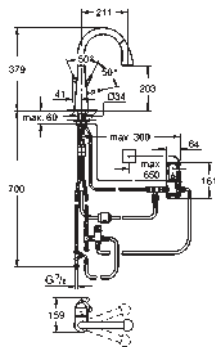

40 684 000
40 684 DC0

chrome
supersteel

53.00
*

Minta
Lever
for Minta single lever sink mixer

GROHE ZEDRA / ZEDRA TOUCH

GROHE ZEDRA / ZEDRA TOUCH

Ref. No. Colour Price netto (€)

30 219 001 chrome 723.00
30 219 DC1 supersteel 947.00