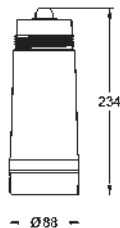

40 430 001 **chrome** **108.33**
ditto, M-Size, capacity 1500 l at 15° dKh, 376 mm high

40 412 001 **chrome** **141.66**
ditto, L-Size, capacity 2600 l at 15° dKh, 429 mm high

40 547 001 **chrome** **74.99**