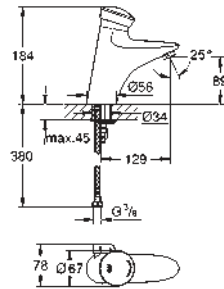

GROHE EURODISC SE

GROHE EURODISC SE

Ref. No.

Colour

Price netto (€)

36 233 000

chrome

638.00